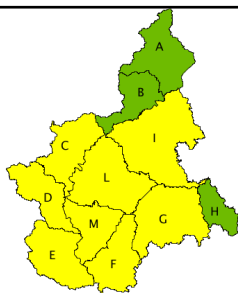

AVVISO DI CONDIZIONI METEOROLOGICHE AVVERSE per i dettagli consultare il bollettino di Vigilanza Meteorologica.

QUADRO DI SINTESI

Livelli di allerta massimi nel periodo di validità del bollettino

LIVELLO DI ALLERTA

VERDE	Assenza di fenomeni significativi prevedibili
GIALLO	Fenomeni localizzati
ARANCIONE	Fenomeni diffusi
ROSSO	Numerosi e/o estesi fenomeni

L'allerta per valanghe è valutata solo sulle aree montane e nel periodo di emissione del bollettino del Pericolo valanghe

ZONE DI ALLERTA

- A Toce (NO-VB)
- B Val Sesia, Cervo e Chiusella (BI-TO-VC)
- C Valli Orco, Lanzo, bassa val Susa e Sangone (TO)
- D Alta val Susa, Chisone, Pellice e Po (CN-TO)
- E Valli Varaita, Maira e Stura (CN)
- F Valle Tanaro (CN)
- G Belbo e Bormida (AL-AT-CN)
- H Scrivia (AL)
- I Pianura Settentrionale (AL-AT-BI-NO-TO-VC)
- L Pianura Torinese e Colline (AL-AT-CN-TO)
- M Pianura Cuneese (CN-TO)

Per una corretta interpretazione ed approfondimenti consultare sempre il disciplinare

Diffusione: <http://www.ruparpiemonte.it/meteo/> - <http://intranet.ruparpiemonte.it/meteo/> con password di accesso

www.arpa.piemonte.it