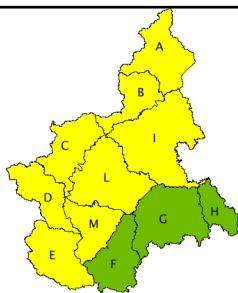

AVVISO DI CONDIZIONI METEOROLOGICHE AVVERSE consultare il bollettino di Vigilanza Meteorologica. Ancora possibili fenomeni temporaleschi nel pomeriggio odierno, generale attenuazione nel corso della tarda serata.

QUADRO DI SINTESI

Livelli di allerta massimi nel periodo di validità del bollettino

LIVELLO DI ALLERTA

VERDE	Assenza di fenomeni significativi prevedibili
GIALLO	Fenomeni localizzati
ARANCIONE	Fenomeni diffusi
ROSSO	Numerosi e/o estesi fenomeni

L'allerta per valanghe è valutata solo sulle aree montane e nel periodo di emissione del bollettino del Pericolo valanghe

ZONE DI ALLERTA

- A Toce (NO-VB)
- B Val Sesia, Cervo e Chiusella (BI-TO-VC)
- C Valli Orco, Lanzo, bassa val Susa e Sangone (TO)
- D Alta val Susa, Chisone, Pellice e Po (CN-TO)
- E Valli Varaita, Maira e Stura (CN)
- F Valle Tanaro (CN)
- G Belbo e Bormida (AL-AT-CN)
- H Scrivia (AL)
- I Pianura Settentrionale (AL-AT-BI-NO-TO-VC)
- L Pianura Torinese e Colline (AL-AT-CN-TO)
- M Pianura Cuneese (CN-TO)

Per una corretta interpretazione ed approfondimenti consultare sempre il disciplinare

Diffusione: <http://www.ruparpiemonte.it/meteo/> - <http://intranet.ruparpiemonte.it/meteo/> con password di accesso

www.arpa.piemonte.it