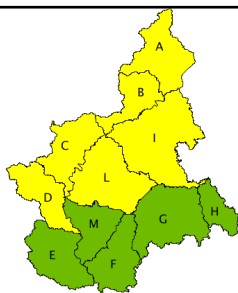

ZONE DI ALLERTA	LIVELLO ALLERTA MASSIMO	LIVELLI DI ALLERTA										SINTESI dello SCENARIO ATTESO
		oggi					domani					
		IDROGEOLOGICO	IDRAULICO	IDROGEOLOGICO PER TEMPORALI	NEVE	VALANGHE	IDROGEOLOGICO	IDRAULICO	IDROGEOLOGICO PER TEMPORALI	NEVE	VALANGHE	
A	GIALLO	VERDE	VERDE	GIALLO	VERDE	VERDE	VERDE	GIALLO	VERDE			Locali allagamenti ed isolati fenomeni di versante
B	GIALLO	VERDE	VERDE	GIALLO	VERDE	VERDE	VERDE	GIALLO	VERDE			Locali allagamenti ed isolati fenomeni di versante
C	GIALLO	VERDE	VERDE	GIALLO	VERDE	VERDE	VERDE	VERDE	VERDE			-
D	GIALLO	VERDE	VERDE	GIALLO	VERDE	VERDE	VERDE	VERDE	VERDE			Locali allagamenti ed isolati fenomeni di versante
E	VERDE	VERDE	VERDE	VERDE	VERDE	VERDE	VERDE	VERDE	VERDE			-
F	VERDE	VERDE	VERDE	VERDE	VERDE	VERDE	VERDE	VERDE	VERDE			-
G	VERDE	VERDE	VERDE	VERDE	VERDE	VERDE	VERDE	VERDE	VERDE			-
H	VERDE	VERDE	VERDE	VERDE	VERDE	VERDE	VERDE	VERDE	VERDE			-
I	GIALLO	VERDE	VERDE	GIALLO	VERDE	VERDE	VERDE	GIALLO	VERDE			Locali allagamenti ed isolati fenomeni di versante
L	GIALLO	VERDE	VERDE	GIALLO	VERDE	VERDE	VERDE	VERDE	VERDE			Locali allagamenti ed isolati fenomeni di versante
M	VERDE	VERDE	VERDE	VERDE	VERDE	VERDE	VERDE	VERDE	VERDE			-

AVVISO DI CONDIZIONI METEOROLOGICHE AVVERSE per i dettagli consultare il bollettino di Vigilanza Meteorologica.

QUADRO DI SINTESI

Livelli di allerta massimi nel periodo di validità del bollettino

LIVELLO DI ALLERTA

VERDE	Assenza di fenomeni significativi prevedibili
GIALLO	Fenomeni localizzati
ARANCIONE	Fenomeni diffusi
ROSSO	Numerosi e/o estesi fenomeni

L'allerta per valanghe è valutata solo sulle aree montane e nel periodo di emissione del bollettino del Pericolo valanghe

ZONE DI ALLERTA

- A Toce (NO-VB)
- B Val Sesia, Cervo e Chiusella (BI-TO-VC)
- C Valli Orco, Lanzo, bassa val Susa e Sangone (TO)
- D Alta val Susa, Chisone, Pellice e Po (CN-TO)
- E Valli Varaita, Maira e Stura (CN)
- F Valle Tanaro (CN)
- G Belbo e Bormida (AL-AT-CN)
- H Scrivia (AL)
- I Pianura Settentrionale (AL-AT-BI-NO-TO-VC)
- L Pianura Torinese e Colline (AL-AT-CN-TO)
- M Pianura Cuneese (CN-TO)

Per una corretta interpretazione ed approfondimenti consultare sempre il disciplinare

Diffusione: <http://www.ruparpiemonte.it/meteo/> - <http://intranet.ruparpiemonte.it/meteo/> con password di accesso

www.arpa.piemonte.it